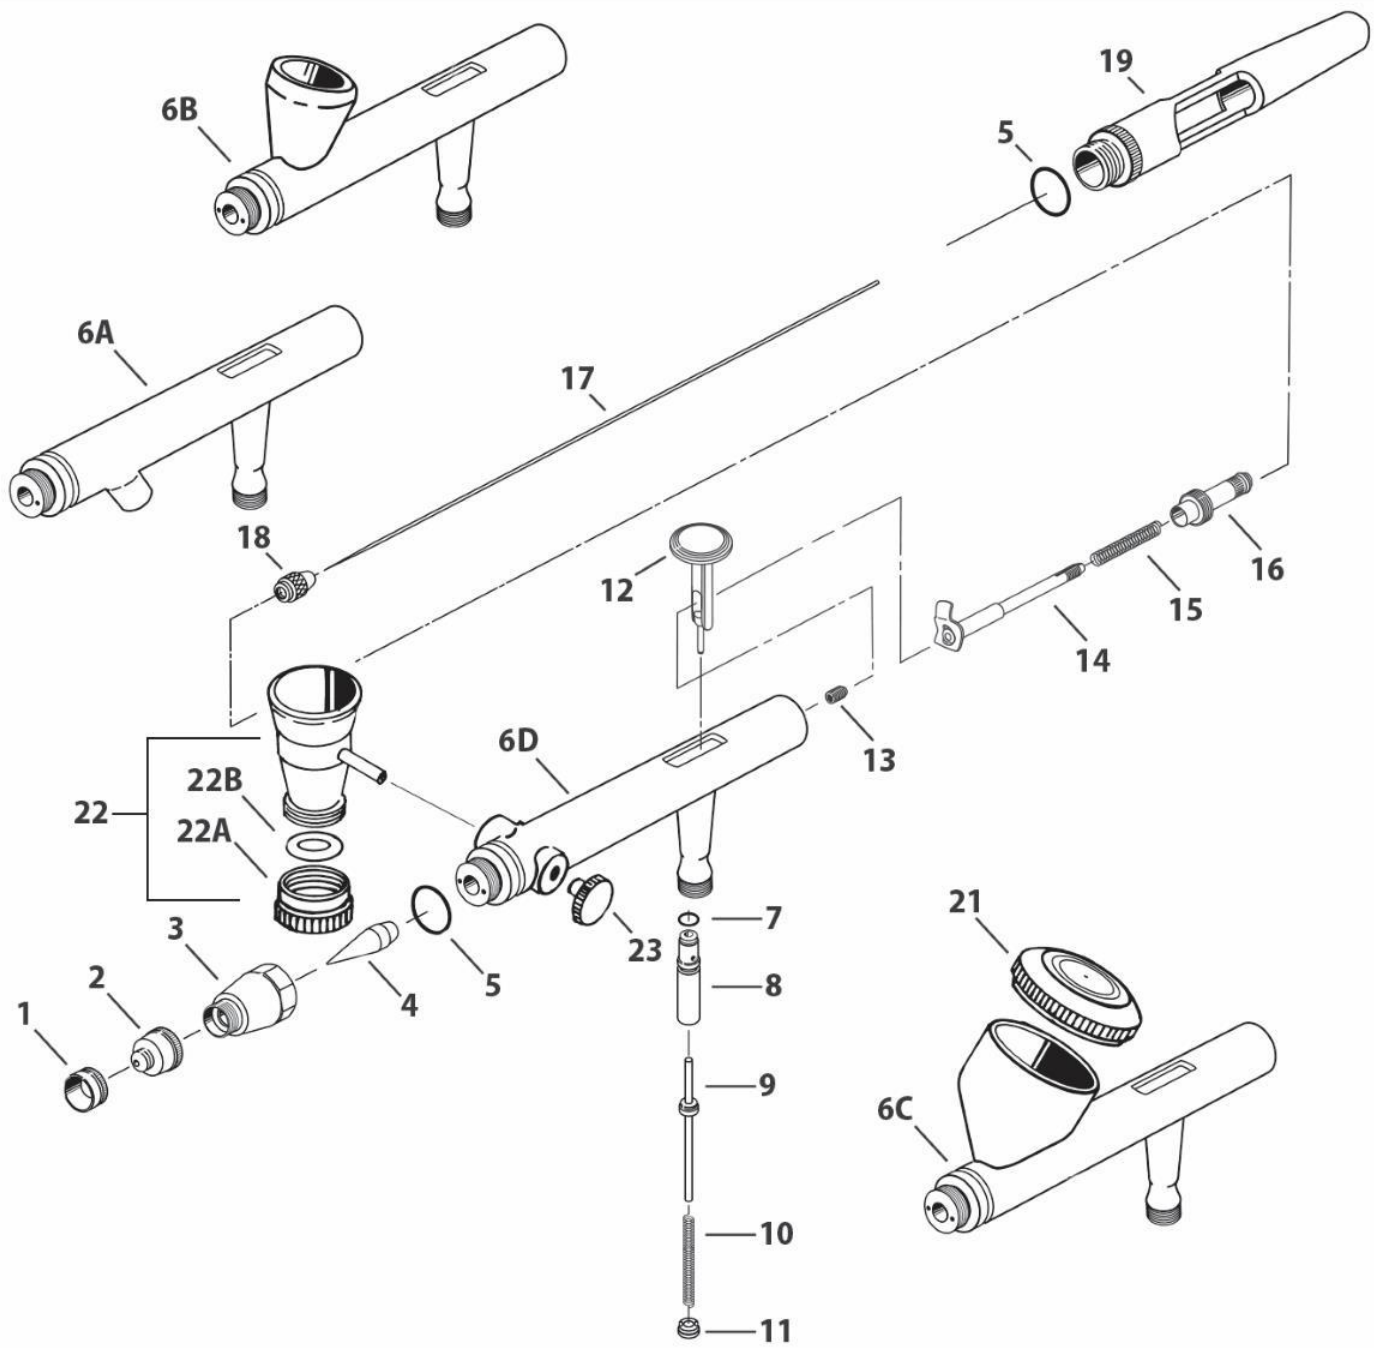

HP.BCS

HP.BS

HP.CS

HP.SBS

— IWATA ECLIPSE SERIES AIR BRUSHES • MASTER PARTS LIST —

#	ITEM DESCRIPTION	ITEM #	HP-BCS
1	Needle Cap	I6011	y
2	Nozzle Cap	E5 I6021	y
		E3 I6022	OPT
3	Cap	I6031	y
4	Nozzle	E5 I6041	y
		E3 I6042	OPT
5	O-ring	I6051	y
6A	HP-BSC Body *	-	y
6B	HP-BS Body *	-	x
6C	HP-CS Body *	-	x
6D	HP-SBS Body *	-	x
7	Air Valve O-ring	I5801	y
8	Air Valve Guide Body	I6081	y
9	Air Valve	I6091	y
10	Air Valve Spring	I5104	x
11	Air Valve Guide Screw	I6111	y
12	Main Lever	I6121	y
13	Needle Packing Screw Set (PTFE)	I7251	y

#	ITEM DESCRIPTION	ITEM #	HP-BCS	HP-BS	HP-CS	HP-SBS
16	Spring Guide	I7701	y	y	y	y
17	Needle	E5 I6171	y	OPT	OPT	OPT
		E3 I6172	OPT	y	y	y
18	Needle Chucking Nut	I1202	y	y	y	y
19	Single Cut Handle	I6191	y	y	y	y
	Preset Handle	I1552	OPT	OPT	OPT	OPT
	Bottle 2 oz / 60 ml	A4702	y	x	x	x
21	Lid	I6181	x	x	y	x
22	Cup (Side) 0.05 oz / 1.50 ml	I0703	x	x	x	y
	Cup (Side) with Lid 0.24 / 7 ml	I0704	x	x	x	OPT
22A	Cup Lower Lid	0.05 oz / 1.50 ml I0956	x	x	x	y
		0.24 / 7 ml I0957	x	x	x	OPT
22B	Cup Packing Lower Lid	I1505	x	x	x	y
23	Blanking Cover	I0452	x	x	x	y

14	Needle Chucking Guide	I7151	y	y	y	y
15	Needle Spring	I1352	y	x	x	x
		I1351	X	y	y	y

y = yes

X = no

OPT = Optional