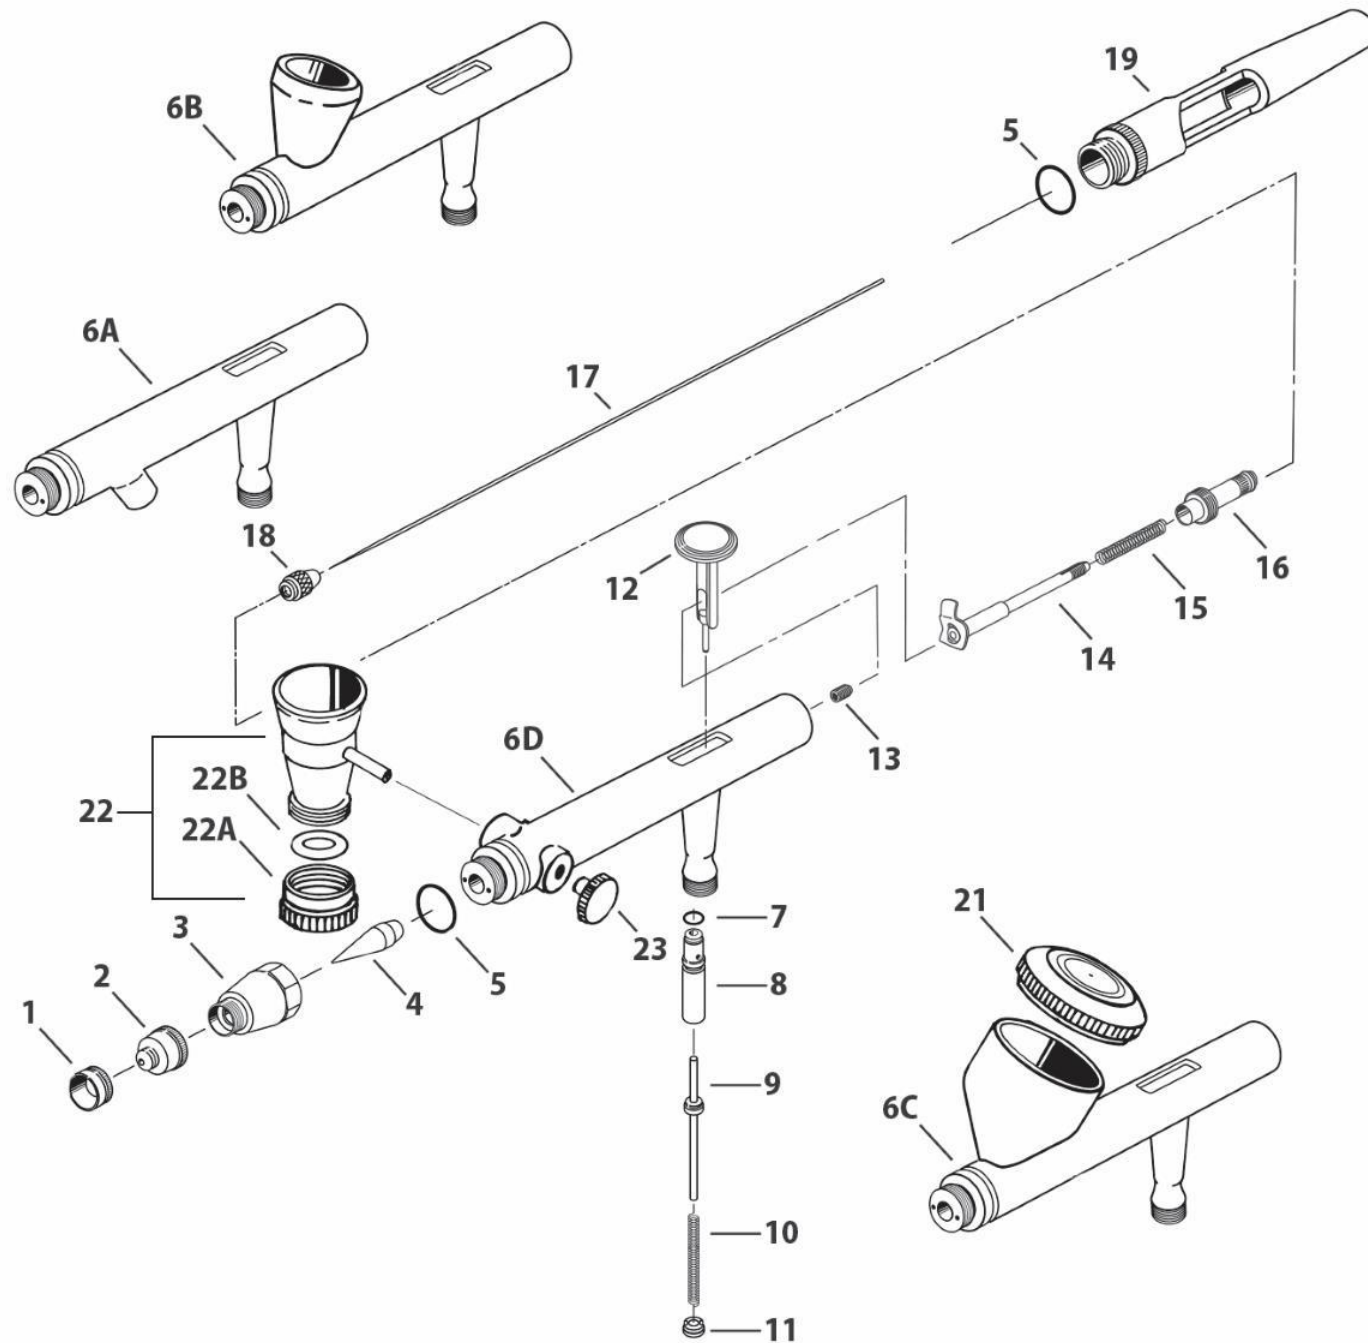

HP.BCS

HP.BS

HP.CS

HP.SBS

— IWATA ECLIPSE SERIES AIR BRUSHES • MASTER PARTS LIST —

#	ITEM DESCRIPTION	ITEM #	HP-BCS	HP-BS	HP-CS	HP-SBS
1	Needle Cap	I6011	y	y	y	y
2	Nozzle Cap	E5 I6021	y	OPT	OPT	OPT
		E3 I6022	OPT	y	y	y
3	Cap	I6031	y	y	y	y
4	Nozzle	E5 I6041	y	OPT	OPT	OPT
		E3 I6042	OPT	y	y	y
5	O-ring	I6051	y	y	y	Y
6A	HP-BSC Body *	-	y	x	x	X
6B	HP-BS Body *	-	x	y	x	x
6C	HP-CS Body *	-	x	x	y	x
6D	HP-SBS Body *	-	x	x	x	y
7	Air Valve O-ring	I5801	y	y	y	y
8	Air Valve Guide Body	I6081	y	y	y	y
9	Air Valve	I6091	y	y	y	y
10	Air Valve Spring	I5104	x	y	y	y
11	Air Valve Guide Screw	I6111	y	y	y	y
12	Main Lever	I6121	y	y	y	y
13	Needle Packing Screw Set (PTFE)	I7251	y	y	y	y

#	ITEM DESCRIPTION	ITEM #	HP-BCS	HP-BS	HP-CS	HP-SBS
16	Spring Guide	I7701	y	y	y	y
17	Needle	E5 I6171	y	OPT	OPT	OPT
		E3 I6172	OPT	y	y	y
18	Needle Chucking Nut	I1202	y	y	y	y
19	Single Cut Handle	I6191	y	y	y	y
	Preset Handle	I1552	OPT	OPT	OPT	OPT
	Bottle 2 oz / 60 ml	A4702	y	x	x	x
21	Lid	I6181	x	x	y	x
22	Cup (Side) 0.05 oz / 1.50 ml	I0703	x	x	x	y
	Cup (Side) with Lid 0.24 / 7 ml	I0704	x	x	x	OPT
22A	Cup Lower Lid	0.05 oz / 1.50 ml I0956	x	x	x	y
		0.24 / 7 ml I0957	x	x	x	OPT
22B	Cup Packing Lower Lid	I1505	x	x	x	y
23	Blanking Cover	I0452	x	x	x	y

14	Needle Chucking Guide	17151	y	y	y	y
15	Needle Spring	11352	y	x	x	x
		11351	x	y	y	y

y = yes X = no OPT = Optional