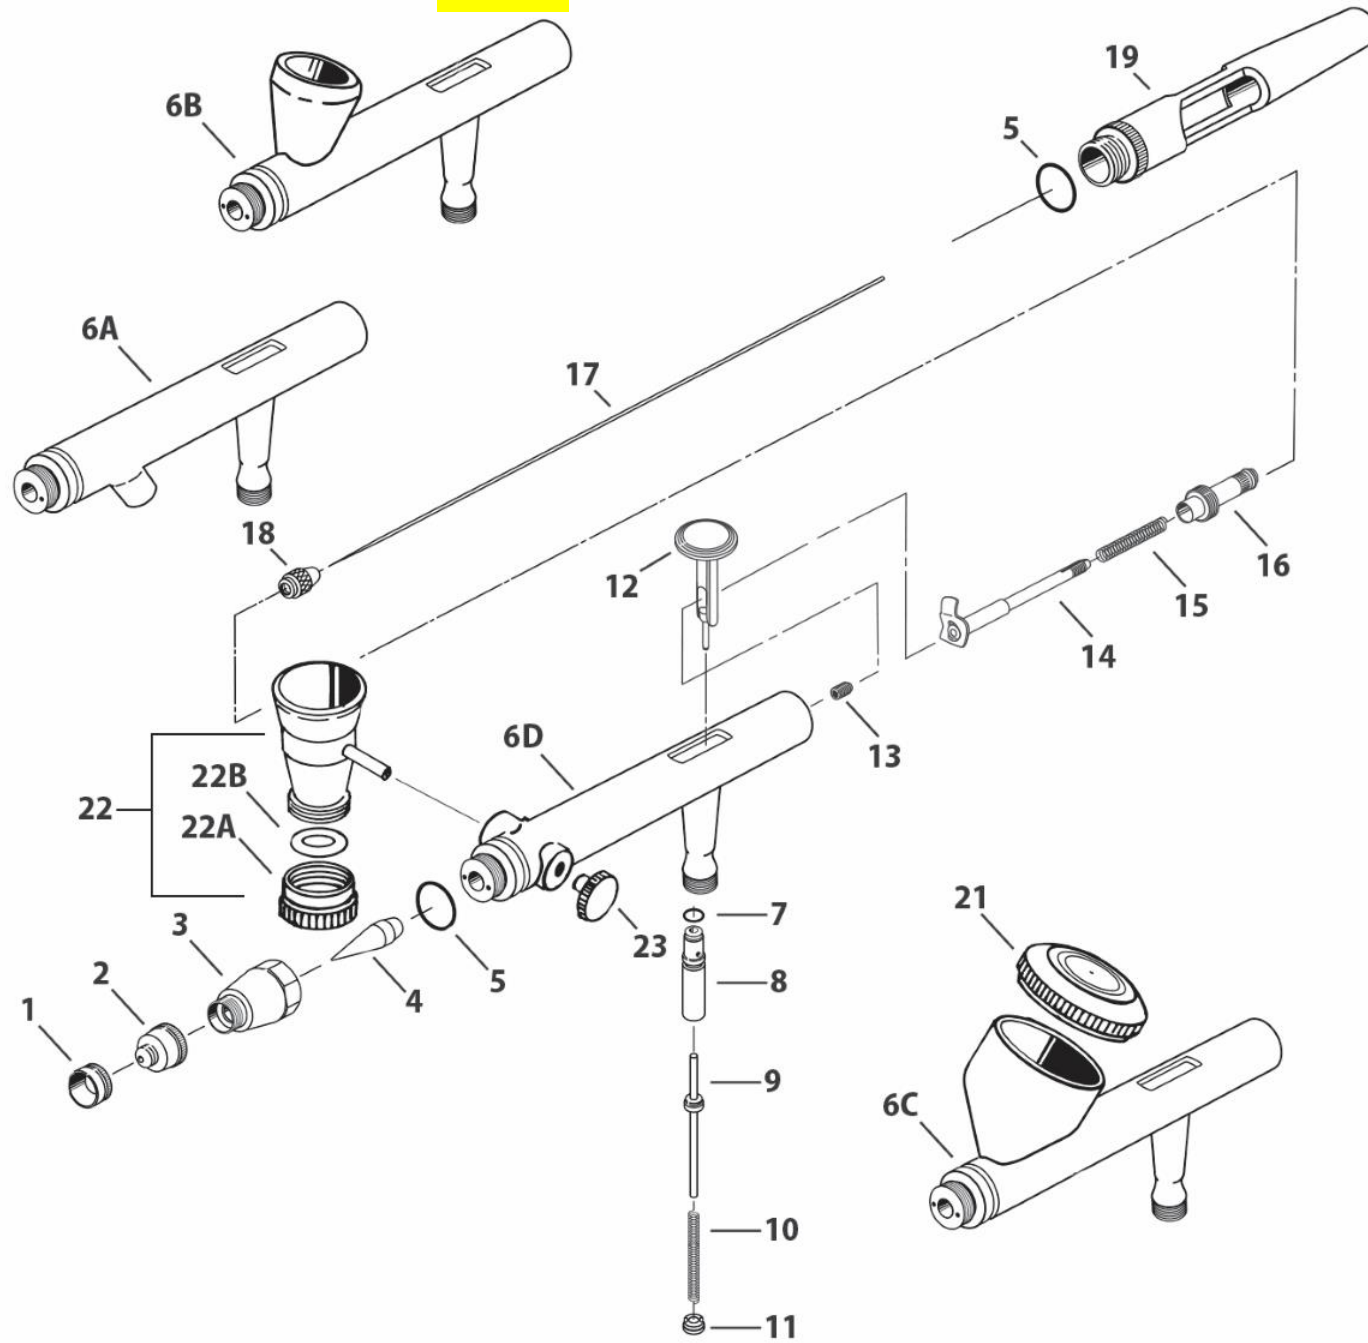

HP.BCS

HP.BS

HP.CS

HP.SBS

— IWATA ECLIPSE SERIES AIR BRUSHES • MASTER PARTS LIST —

#	ITEM DESCRIPTION	ITEM #	HP-BCS	HP-BS	HP-CS	HP-SBS
1	Needle Cap	I6011	y	y	y	y
2	Nozzle Cap	E5 I6021	y	OPT	OPT	OPT
		E3 I6022	OPT	y	y	y
3	Cap	I6031	y	y	y	y
4	Nozzle	E5 I6041	y	OPT	OPT	OPT
		E3 I6042	OPT	y	y	y
5	O-ring	I6051	y	y	y	Y
6A	HP-BSC Body *	-	y	x	x	X
6B	HP-BS Body *	-	x	y	x	x
6C	HP-CS Body *	-	x	x	y	x
6D	HP-SBS Body *	-	x	x	x	y
7	Air Valve O-ring	I5801	y	y	y	y
8	Air Valve Guide Body	I6081	y	y	y	y
9	Air Valve	I6091	y	y	y	y
10	Air Valve Spring	I5104	x	y	y	y
11	Air Valve Guide Screw	I6111	y	y	y	y
12	Main Lever	I6121	y	y	y	y
13	Needle Packing Screw Set (PTFE)	I7251	y	y	y	y
14	Needle Chucking Guide	I7151	y	y	y	y
15	Needle Spring	I1352	y	x	x	x
		I1351	x	y	y	y

y = yes X = no OPT = Optional

#	ITEM DESCRIPTION	ITEM #	HP-BCS	HP-BS	HP-CS	HP-SBS
16	Spring Guide	I1702	y	y	y	y
17	Needle	E5 I7171	y	OPT	OPT	OPT
		E3 I6172	OPT	y	y	y
18	Needle Chucking Nut	I1201	y	y	y	y
19	Single Cut Handle	I6191	y	y	y	y
	Preset Handle	I1552	OPT	OPT	OPT	OPT
	Bottle 2 oz / 60 ml	A4702	y	x	x	x
21	Lid	I6181	x	x	y	x
22	Cup (Side) 0.05 oz / 1.50 ml	I0703	x	x	x	y
	Cup (Side) with Lid 0.24 / 7 ml	I0704	x	x	x	OPT
22A	Cup Lower Lid	0.05 oz / 1.50 ml I0956	x	x	x	y
		0.24 / 7 ml I0957	x	x	x	OPT
22B	Cup Packing Lower Lid	I1505	x	x	x	y
23	Blanking Cover	I0452	x	x	x	y