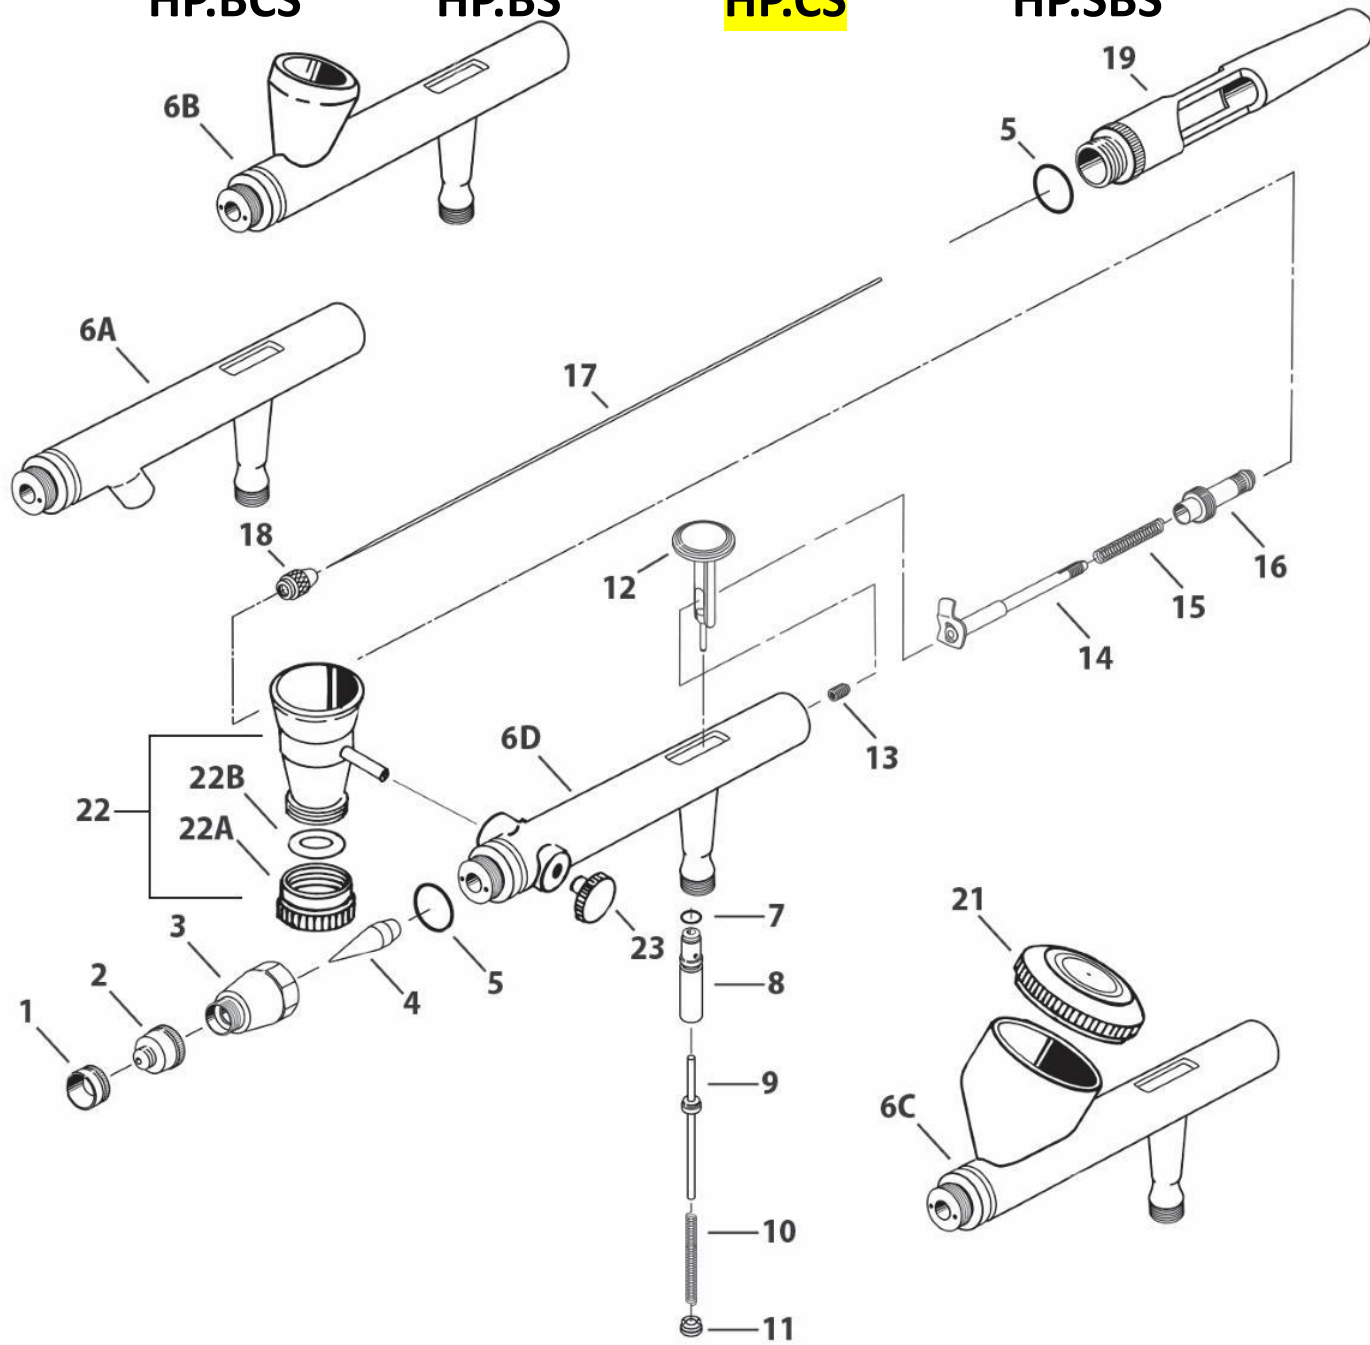

HP.BCS

HP.BS

HP.CS

HP.SBS

— IWATA ECLIPSE SERIES AIR BRUSHES • MASTER PARTS LIST —

#	ITEM DESCRIPTION	ITEM #	HP-BCS	HP-BS	HP-CS	HP-SBS
1	Needle Cap	I6011	y	y	y	y
2	Nozzle Cap	E5 I6021	y	OPT	OPT	OPT
		E3 I6022	OPT	y	y	y
3	Cap	I6031	y	y	y	y
4	Nozzle	E5 I6041	y	OPT	OPT	OPT
		E3 I6042	OPT	y	y	y
5	O-ring	I6051	y	y	y	Y
6A	HP-BSC Body *	-	y	x	x	X
6B	HP-BS Body *	-	x	y	x	x
6C	HP-CS Body *	-	x	x	y	x
6D	HP-SBS Body *	-	x	x	x	y
7	Air Valve O-ring	I5801	y	y	y	y
8	Air Valve Guide Body	I6081	y	y	y	y
9	Air Valve	I6091	y	y	y	y
10	Air Valve Spring	I5104	x	y	y	y
11	Air Valve Guide Screw	I6111	y	y	y	y
12	Main Lever	I6121	y	y	y	y
13	Needle Packing Screw Set (PTFE)	I7251	y	y	y	y

#	ITEM DESCRIPTION	ITEM #	HP-BCS	HP-BS	HP-CS	HP-SBS
16	Spring Guide	I7701	y	y	y	y
17	Needle	E5 I6171	y	OPT	OPT	OPT
		E3 I6172	OPT	y	y	y
18	Needle Chucking Nut	I1202	y	y	y	y
19	Single Cut Handle	I6191	y	y	y	y
	Preset Handle	I1552	OPT	OPT	OPT	OPT
	Bottle 2 oz / 60 ml	A4702	y	x	x	x
21	Lid	I6181	x	x	y	x
22	Cup (Side) 0.05 oz / 1.50 ml	I0703	x	x	x	y
	Cup (Side) with lid 0.24 / 7 ml	I0704	x	x	x	OPT
22A	Cup Lower Lid	0.05 oz / 1.50 ml I0956	x	x	x	y
		0.24 / 7 ml I0957	x	x	x	OPT
22B	Cup Packing Lower Lid	I1505	x	x	x	y
23	Blanking Cover	I0452	x	x	x	y

14	Needle Chucking Guide	I7151	y	y	y	y
15	Needle Spring	I1352	y	x	x	x
		I1351	X	y	y	y

y = yes

X = no

OPT = Optional