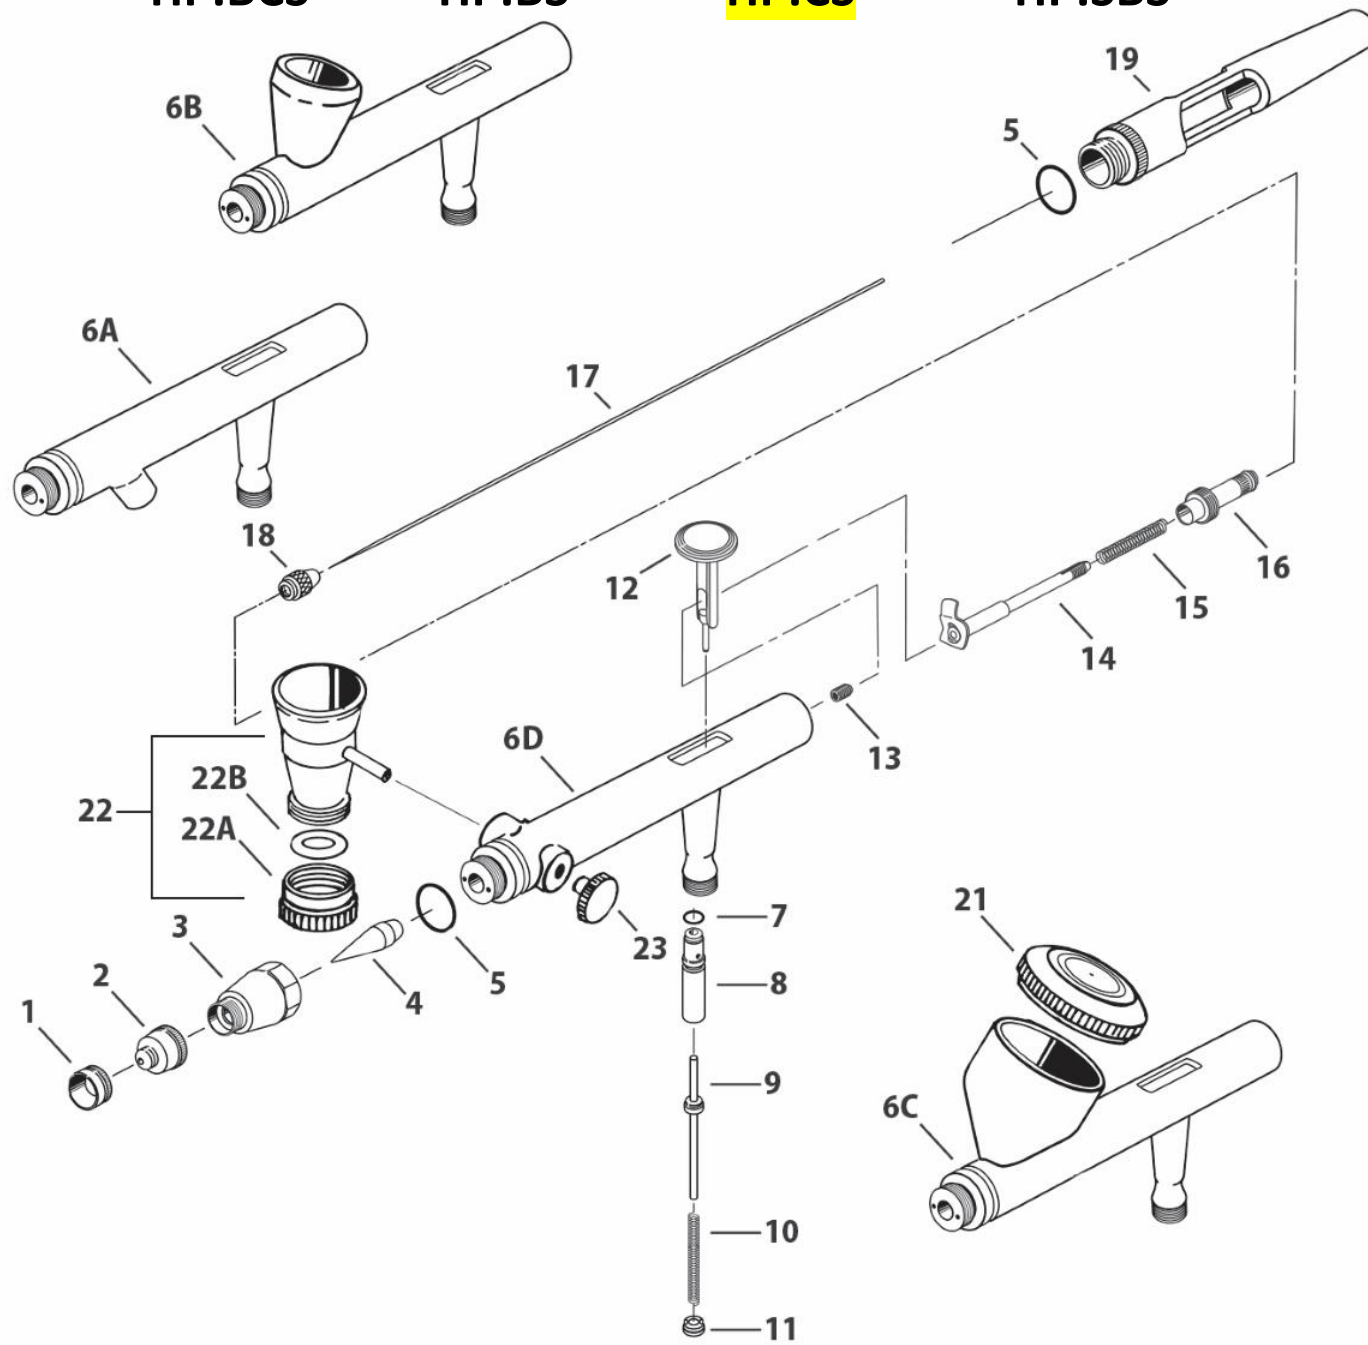

HP.BCS

HP.BS

HP.CS

HP.SBS

— IWATA ECLIPSE SERIES AIR BRUSHES • MASTER PARTS LIST —

| #  | ITEM DESCRIPTION                | ITEM #                   | HP-BCS | HP-BS | HP-CS | HP-SBS |
|----|---------------------------------|--------------------------|--------|-------|-------|--------|
| 1  | Needle Cap                      | <a href="#">I6011</a>    | y      | y     | y     | y      |
| 2  | Nozzle Cap                      | E5 <a href="#">I6021</a> | y      | OPT   | OPT   | OPT    |
|    |                                 | E3 <a href="#">I6022</a> | OPT    | y     | y     | y      |
| 3  | Cap                             | <a href="#">I6031</a>    | y      | y     | y     | y      |
| 4  | Nozzle                          | E5 <a href="#">I6041</a> | y      | OPT   | OPT   | OPT    |
|    |                                 | E3 <a href="#">I6042</a> | OPT    | y     | y     | y      |
| 5  | O-ring                          | <a href="#">I6051</a>    | y      | y     | y     | Y      |
| 6A | HP-BSC Body *                   | -                        | y      | x     | x     | X      |
| 6B | HP-BS Body *                    | -                        | x      | y     | x     | x      |
| 6C | HP-CS Body *                    | -                        | x      | x     | y     | x      |
| 6D | HP-SBS Body *                   | -                        | x      | x     | x     | y      |
| 7  | Air Valve O-ring                | <a href="#">I5801</a>    | y      | y     | y     | y      |
| 8  | Air Valve Guide Body            | <a href="#">I6081</a>    | y      | y     | y     | y      |
| 9  | Air Valve                       | <a href="#">I6091</a>    | y      | y     | y     | y      |
| 10 | Air Valve Spring                | <a href="#">I5104</a>    | x      | y     | y     | y      |
| 11 | Air Valve Guide Screw           | <a href="#">I6111</a>    | y      | y     | y     | y      |
| 12 | Main Lever                      | <a href="#">I6121</a>    | y      | y     | y     | y      |
| 13 | Needle Packing Screw Set (PTFE) | <a href="#">I7251</a>    | y      | y     | y     | y      |
| 14 | Needle Chucking Guide           | <a href="#">I7151</a>    | y      | y     | y     | y      |
| 15 | Needle Spring                   | I1352                    | y      | x     | x     | x      |
|    |                                 | <a href="#">I1351</a>    | x      | y     | y     | y      |