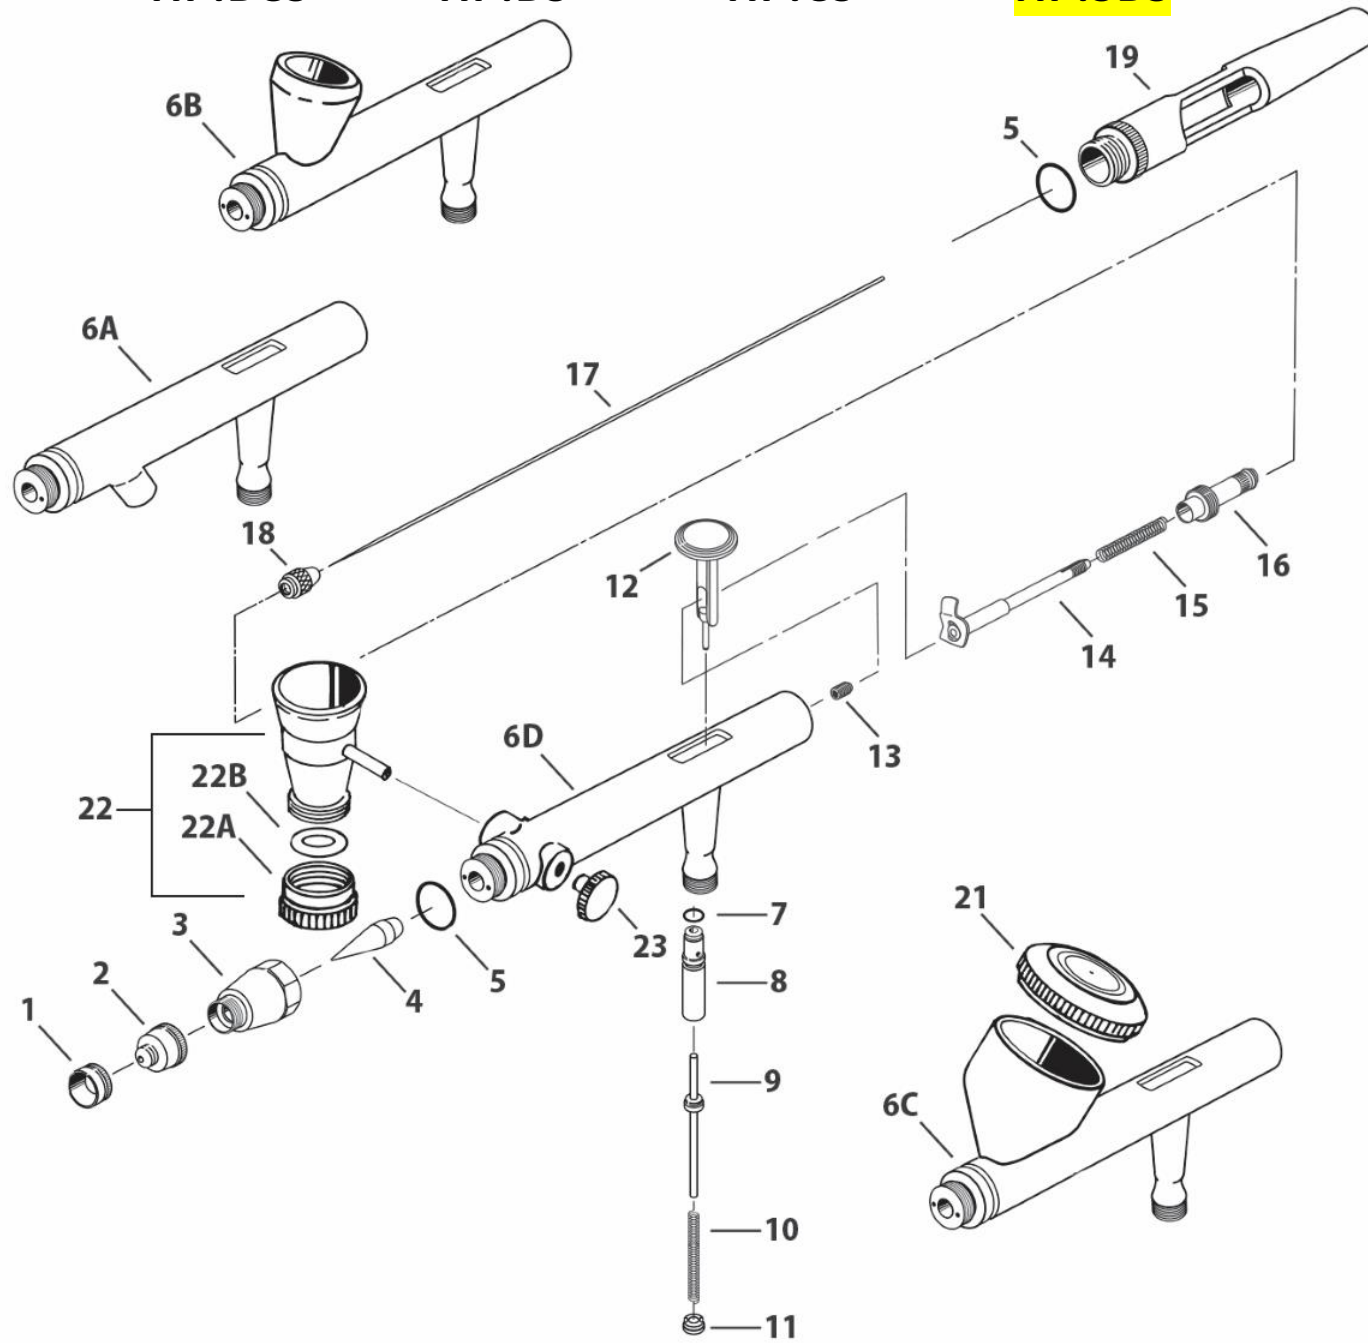

HP.BCS

HP.BS

HP.CS

HP.SBS

— IWATA ECLIPSE SERIES AIR BRUSHES • MASTER PARTS LIST —

#	ITEM DESCRIPTION	ITEM #	HP-BCS	HP-BS	HP-CS	HP-SBS
1	Needle Cap	I6011	y	y	y	y
2	Nozzle Cap	E5 I6021	y	OPT	OPT	OPT
		E3 I6022	OPT	y	y	y
3	Cap	I6031	y	y	y	y
4	Nozzle	E5 I6041	y	OPT	OPT	OPT
		E3 I6042	OPT	y	y	y
5	O-ring	I6051	y	y	y	y
6A	HP-BSC Body *	-	y	x	x	x
6B	HP-BS Body *	-	x	y	x	x
6C	HP-CS Body *	-	x	x	y	x
6D	HP-SBS Body *	-	x	x	x	y
7	Air Valve O-ring	I5801	y	y	y	y
8	Air Valve Guide Body	I6081	y	y	y	y
9	Air Valve	I6091	y	y	y	y
10	Air Valve Spring	I5104	x	y	y	y
11	Air Valve Guide Screw	I6111	y	y	y	y
12	Main Lever	I6121	y	y	y	y
13	Needle Packing Screw Set (PTFE)	I7251	y	y	y	y
14	Needle Chucking Guide	I7151	y	y	y	y
15	Needle Spring	I1352	y	x	x	x
		I1351	x	y	y	y

#	ITEM DESCRIPTION	ITEM #	HP-BCS	HP-BS	HP-CS	HP-SBS
16	Spring Guide	I1702	y	y	y	y
17	Needle	E5 I7171	y	OPT	OPT	OPT
		E3 I6172	OPT	y	y	y
18	Needle Chucking Nut	I1201	y	y	y	y
19	Single Cut Handle	I6191	y	y	y	y
	Preset Handle	I1552	OPT	OPT	OPT	OPT
	Bottle 2 oz / 60 ml	A4702	y	x	x	x
21	Lid	I6181	x	x	y	x
22	Cup (Side) 0.05 oz / 1.50 ml	I0703	x	x	x	y
	Cup (Side) with Lid 0.24 / 7 ml	I0704	x	x	x	OPT
22A	Cup Lower Lid	0.05 oz / 1.50 ml I0956	x	x	x	y
		0.24 / 7 ml I0957	x	x	x	OPT
22B	Cup Packing Lower Lid	I1505	x	x	x	y
23	Blanking Cover	I0452	x	x	x	y