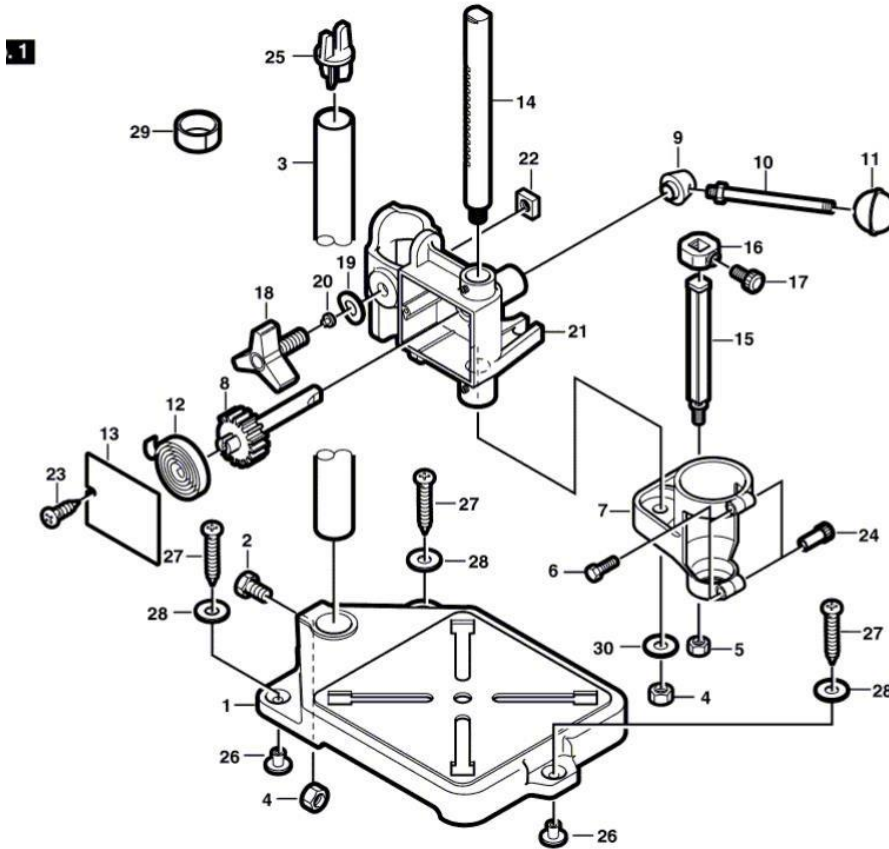

# DREMEL®

MODEL: 220-01

ITEM NO.	PART NO.	DESCRIPTION	ITEM NO.	PART NO.	DESCRIPTION
1	2 615 294 200	Base	16	2 615 294 215	Collar
2	2 615 294 201	Screw	17	2 615 294 216	Screw
3	2 615 294 202	Column	18	2 615 294 217	Knob
4	2 615 294 203	Nut	19	2 615 294 218	Washer
5	2 615 294 204	Nut	20	2 615 294 219	Cover
6	2 615 294 205	Screw	21	2 615 294 220	Housing
7	2 615 294 206	Support Bracket	22	2 615 294 221	Nut
8	2 615 294 207	Pinion	23	2 615 294 222	Screw
9	2 615 294 208	Collar	24	2 615 294 223	Nut
10	2 615 294 209	Shaft	25	2 615 294 224	Holder

11	2 615 294 210	Knob	26	2 615 294 225	Grommet
12	2 615 294 211	Spring	27	2 615 294 226	Screw
13	2 615 294 212	Nameplate	28	2 615 294 227	Washer
14	2 615 294 213	Column	29	2 615 297 216	Bushing
15	2 615 294 214	Shaft	30	2 615 297 204	Plain Washer