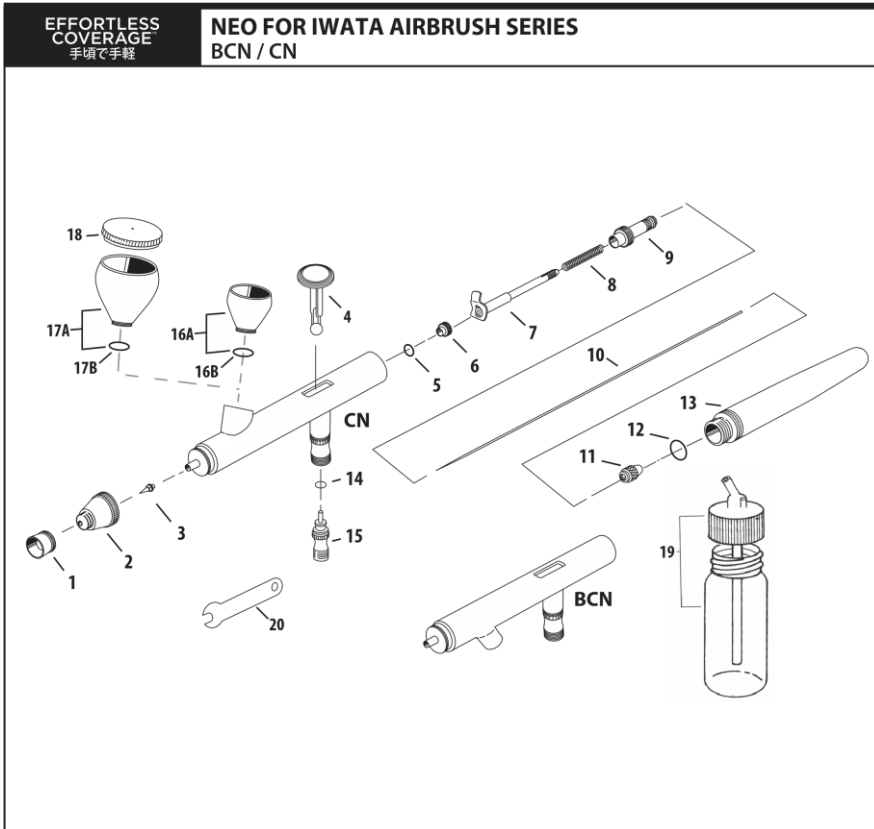

EFFORTLESS
COVERAGE
手頃で手軽

NEO FOR IWATA AIRBRUSH SERIES
BCN / CN

#	ITEM DESCRIPTION	ITEM #	BCN	CN
1	Needle Cap	N1101	y	y
2	Nozzle Cap	N3	x	y
		N5	y	x
3	Nozzle	N3	x	y
		N5	y	x
4	Main Lever	N1001	y	y
5	Needle Packing (PTFE)	N1501	y	y
6	Needle Packing Screw	N1251	y	y
7	Needle Chucking Guide	N1151	y	y
8	Needle Spring	N1351	y	y
9	Spring Guide	N1701	y	y
10	Needle	N3	x	y
		N5	y	x

#	ITEM DESCRIPTION	ITEM #	BCN	CN
11	Needle Chucking Nut	N1201	y	y
12	Handle O-ring	N1051	y	y
13	Handle	N0901	y	y
14	Air Valve O-ring	N1502	y	y
15	Valve Set with Valve Spring	N0201	y	y
16A	Cup (Gravity)	0.10 oz / 3 ml N0701	x	y
16B	Cup (Gravity) O-ring	0.10 oz / 3 ml N0712	x	y
17A	Cup (Gravity)	0.24 oz / 7 ml N0702	x	y
17B	Cup (Gravity) O-ring	0.24 oz / 7 ml N0713	x	y
18	Cup (Gravity) Lid	0.24 oz / 7 ml N0954	x	y
19	Bottle	2 oz / 60 ml A4701	y	x
20	Spanner	N1651	y	y

y = yes

x = no